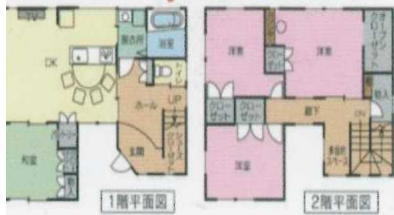

# いつでも ご見学出来ます。

標準販売価格 **1,770** 万円(税別)

建物の表示価格には 外のガス・水道・下水道工事地盤調査・地盤改良工事・確認申請 10年保証の保険料・消費税等は含まれていません